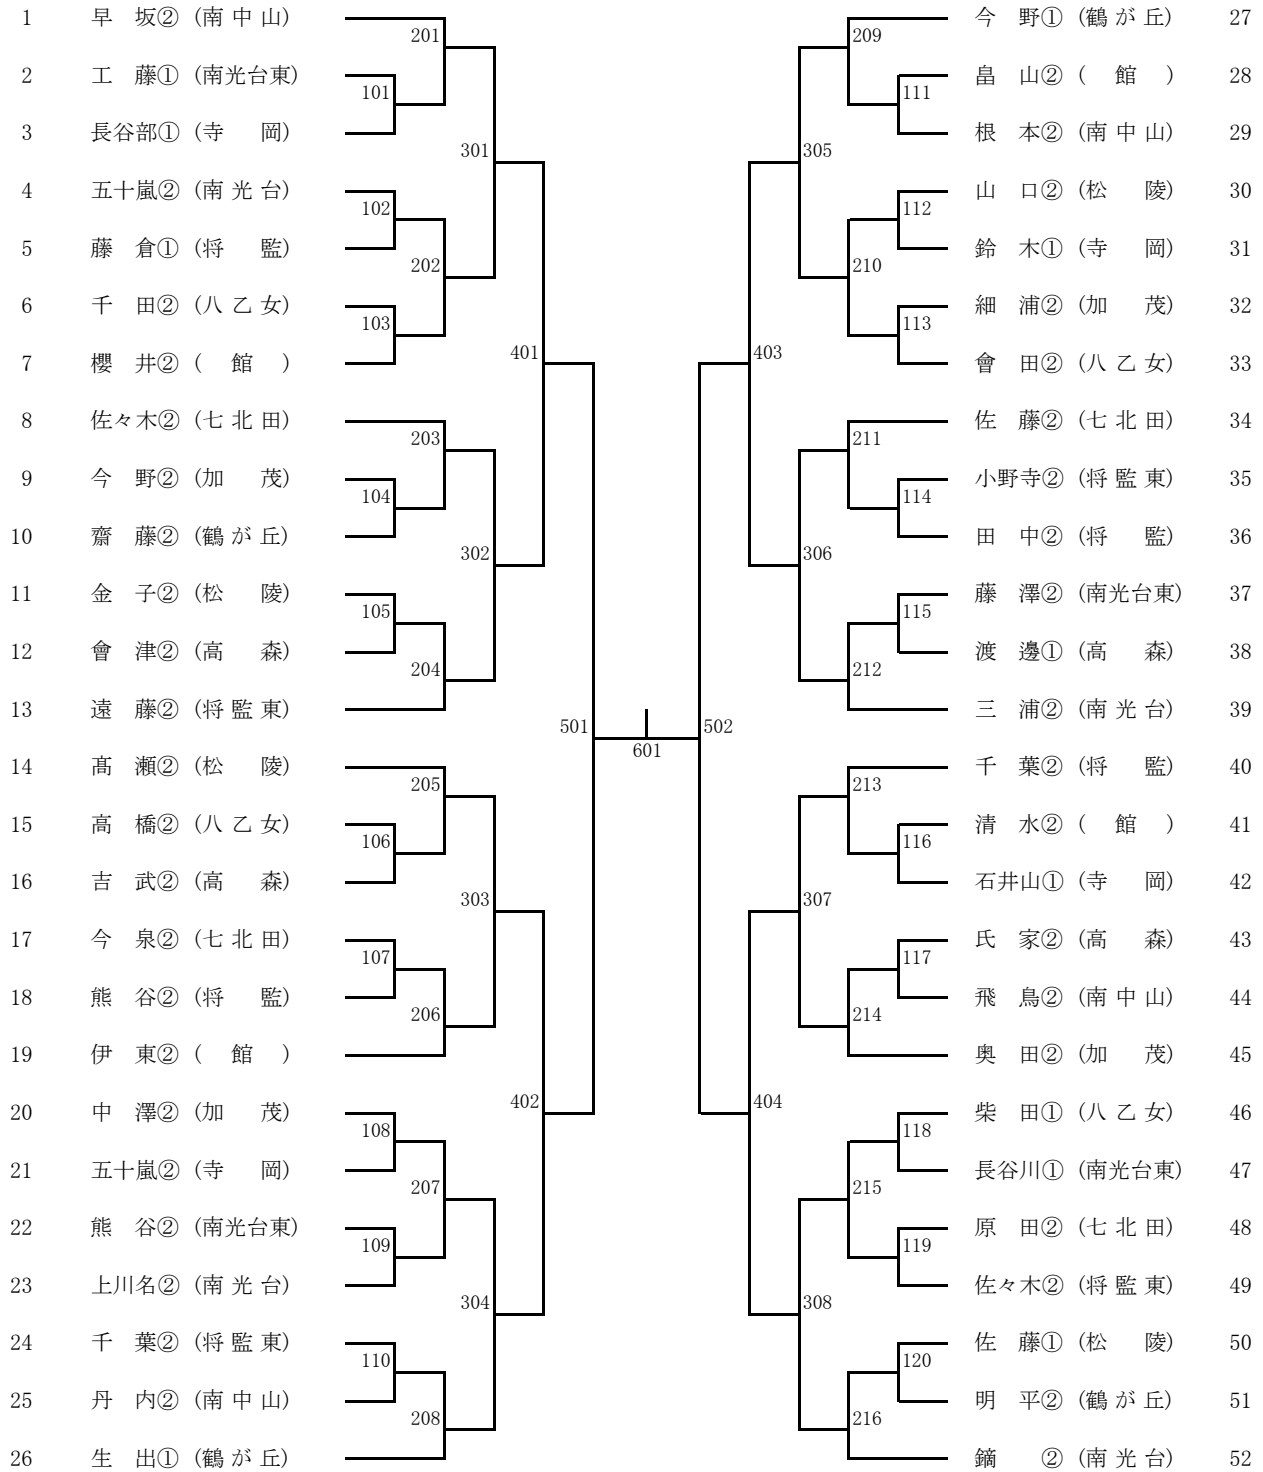

泉区男子個人

※県大会出場枠…3名
 第3代表決定戦が行われます

県大会第3代表決定戦 601'

() - ()

泉区 女子個人

※県大会出場枠…1名