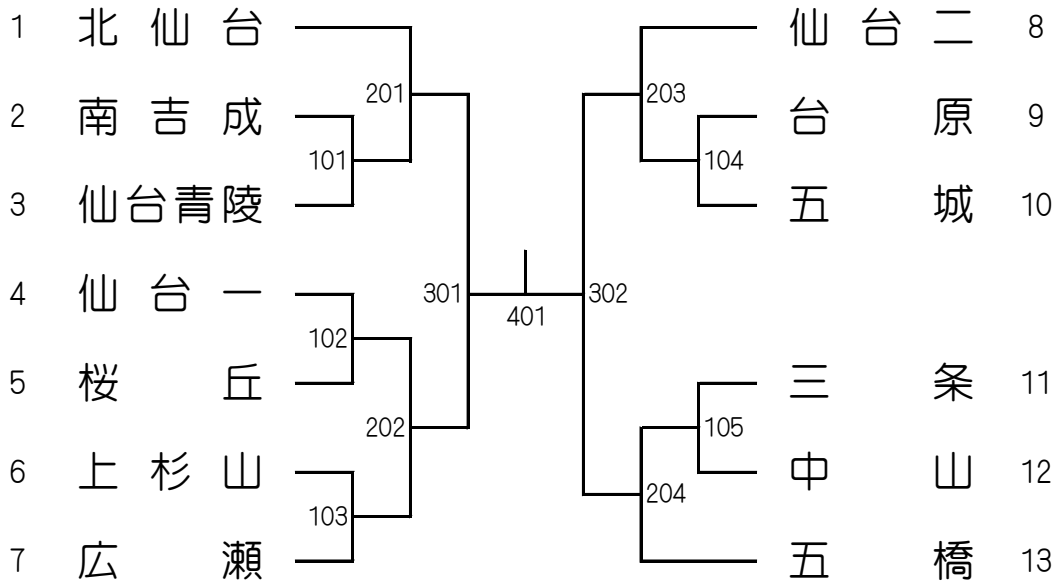

【青葉区男子団体】

※県大会出場枠は3校

< 県大会第3代表決定戦 >

(301の敗者)

(302の敗者)

【女子団体】

※県大会出場枠は2校